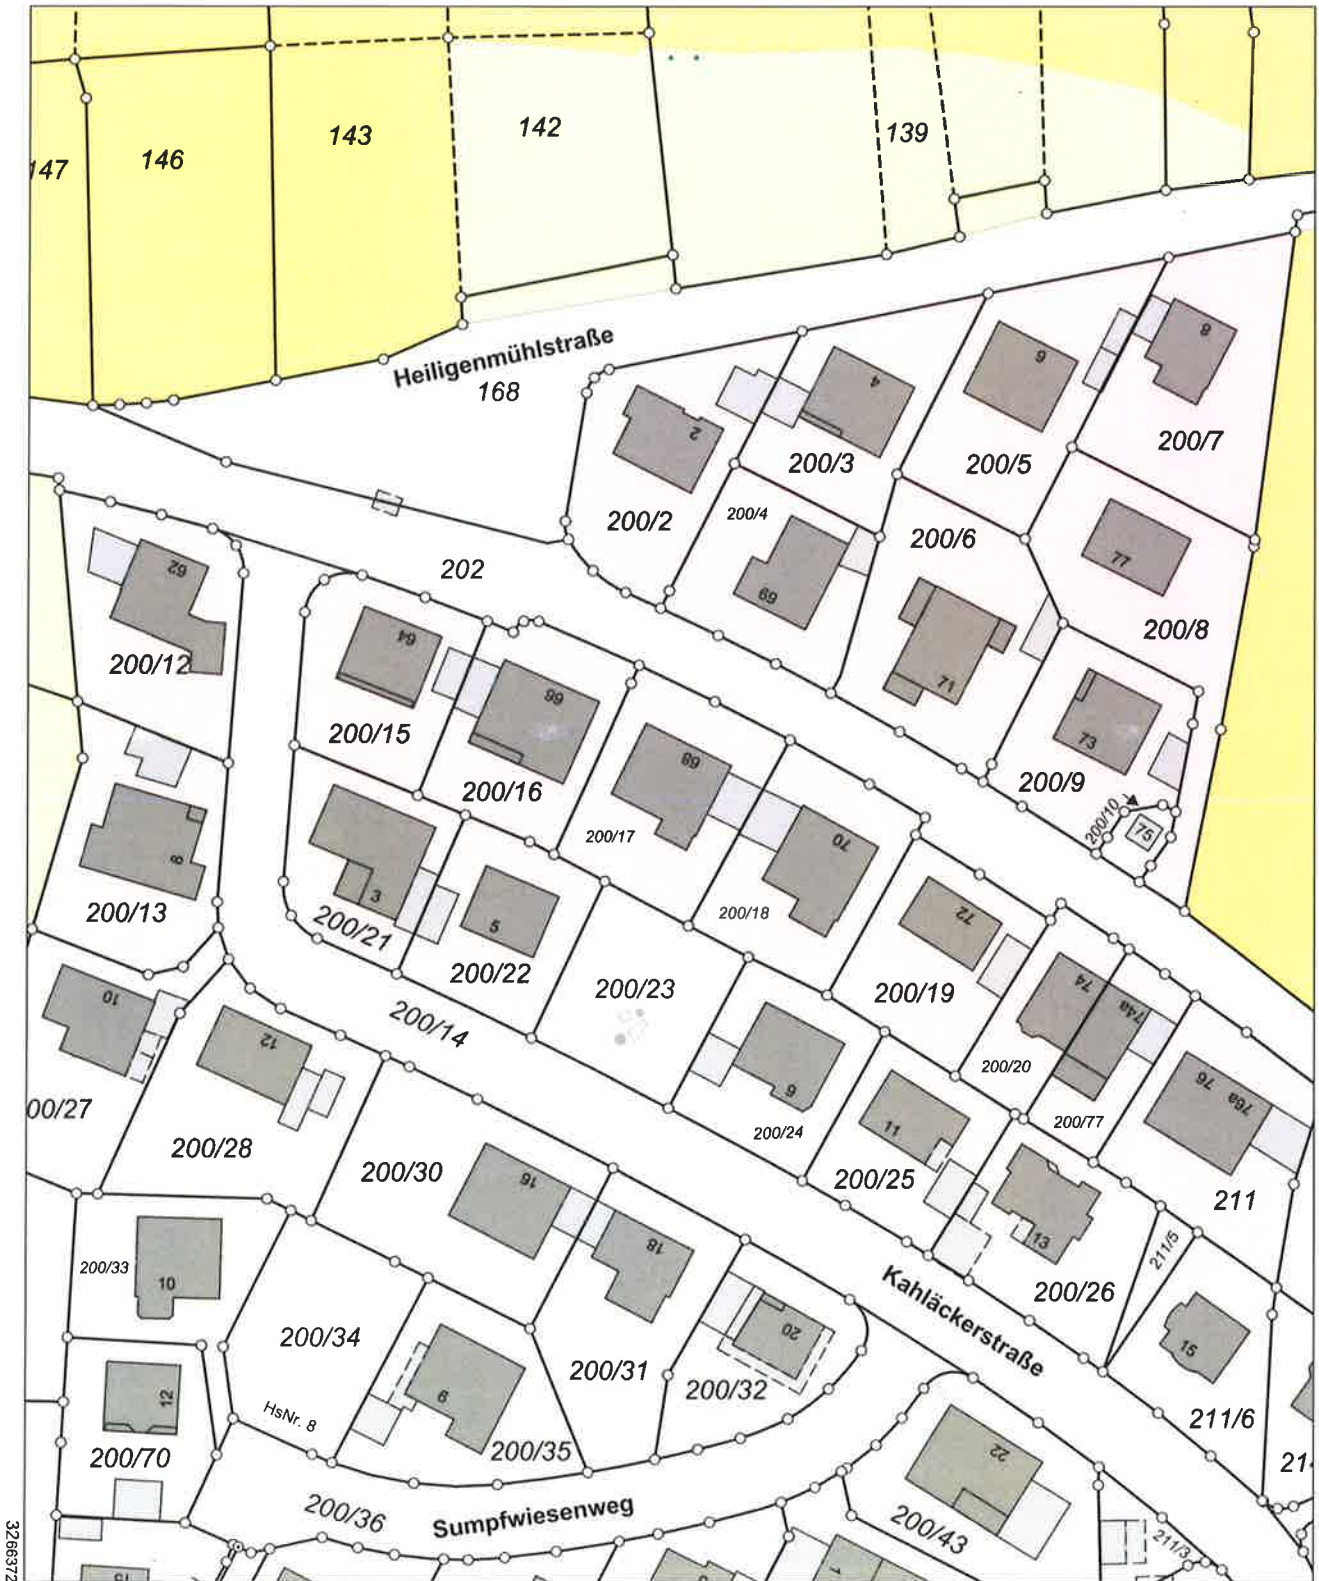

# Auszug aus dem Liegenschaftskataster

Flurkarte 1 : 1000

Erstellt am 04.07.2020

Flurstück: 200/17  
Gemarkung: Brunn

Gemeinde: Stadt Nürnberg  
Landkreis: Kreisfreie Stadt  
Bezirk: Mittelfranken

5478319

32663900

Maßstab 1:1000 0 10 20 30 Meter

Vervielfältigung nur in analoger Form für den eigenen Gebrauch.  
Zur Maßentnahme nur bedingt geeignet.