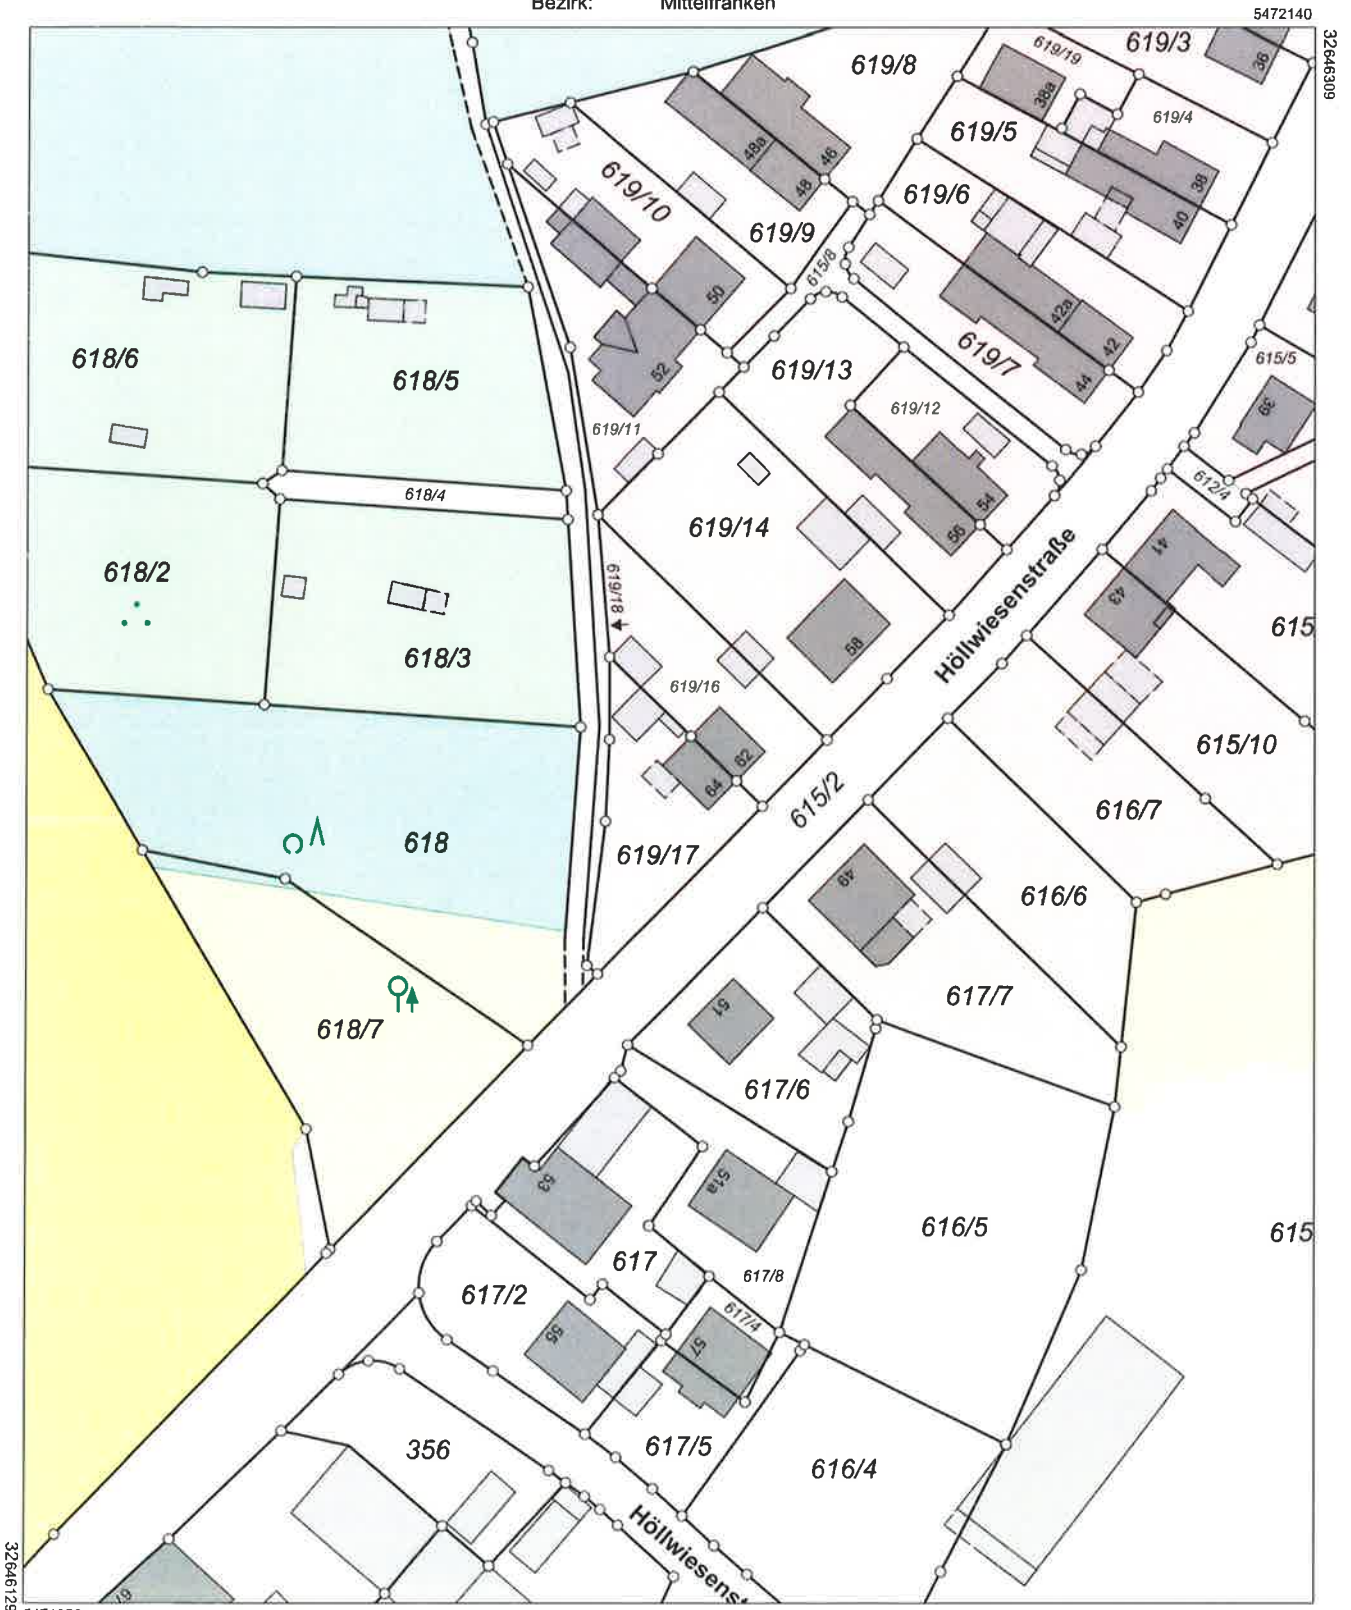

Flurstück: 619/17  
Gemarkung: Mühlhof

Gemeinde: Stadt Nürnberg  
Landkreis: Kreisfreie Stadt  
Bezirk: Mittelfranken

Maßstab 1:1000 Meter

Vervielfältigung nur in analoger Form für den eigenen Gebrauch.  
Zur Maßentnahme nur bedingt geeignet.