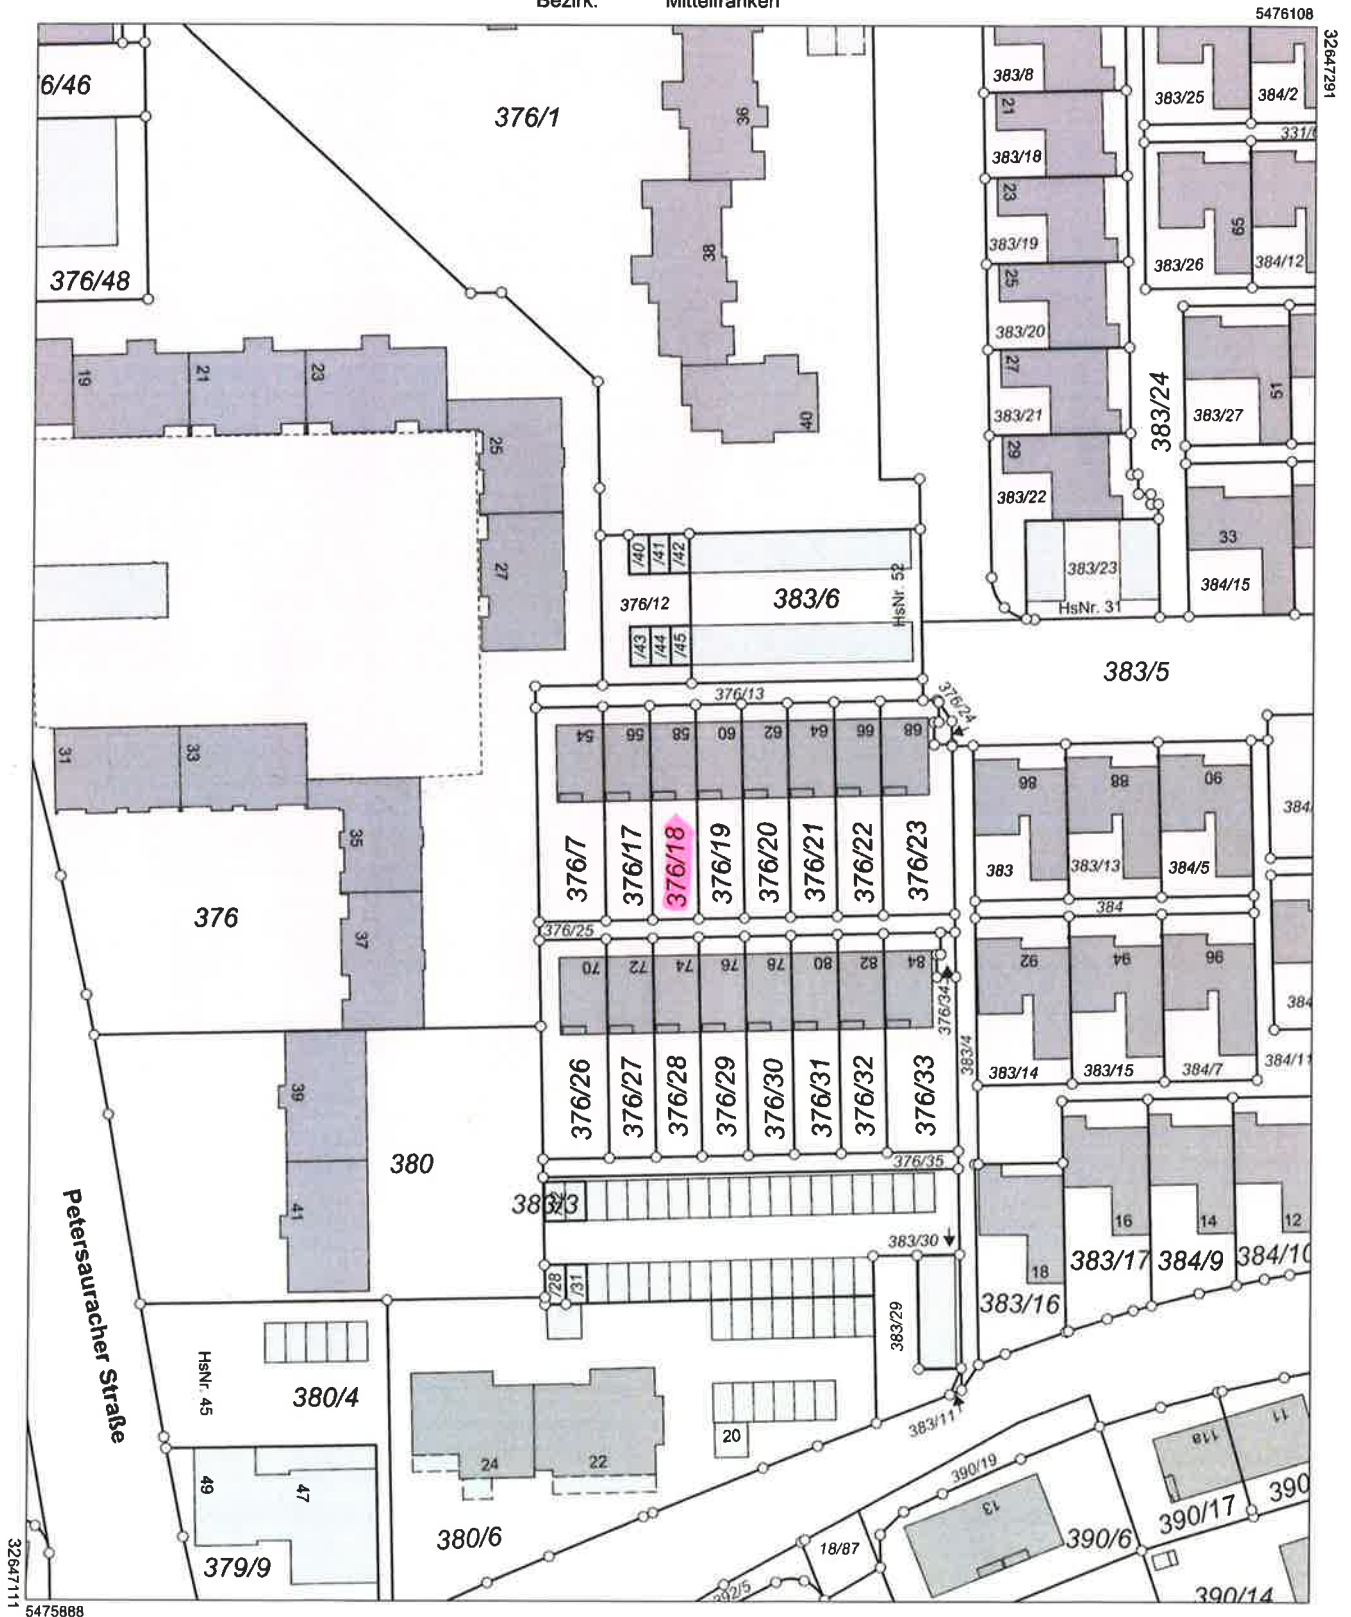

Flurstück: 376/18  
Gemarkung: Röthenbach b.Schweinau

Gemeinde: Stadt Nürnberg  
Landkreis: Kreisfreie Stadt  
Bezirk: Mittelfranken

Maßstab 1:1000 0 10 20 30 Meter