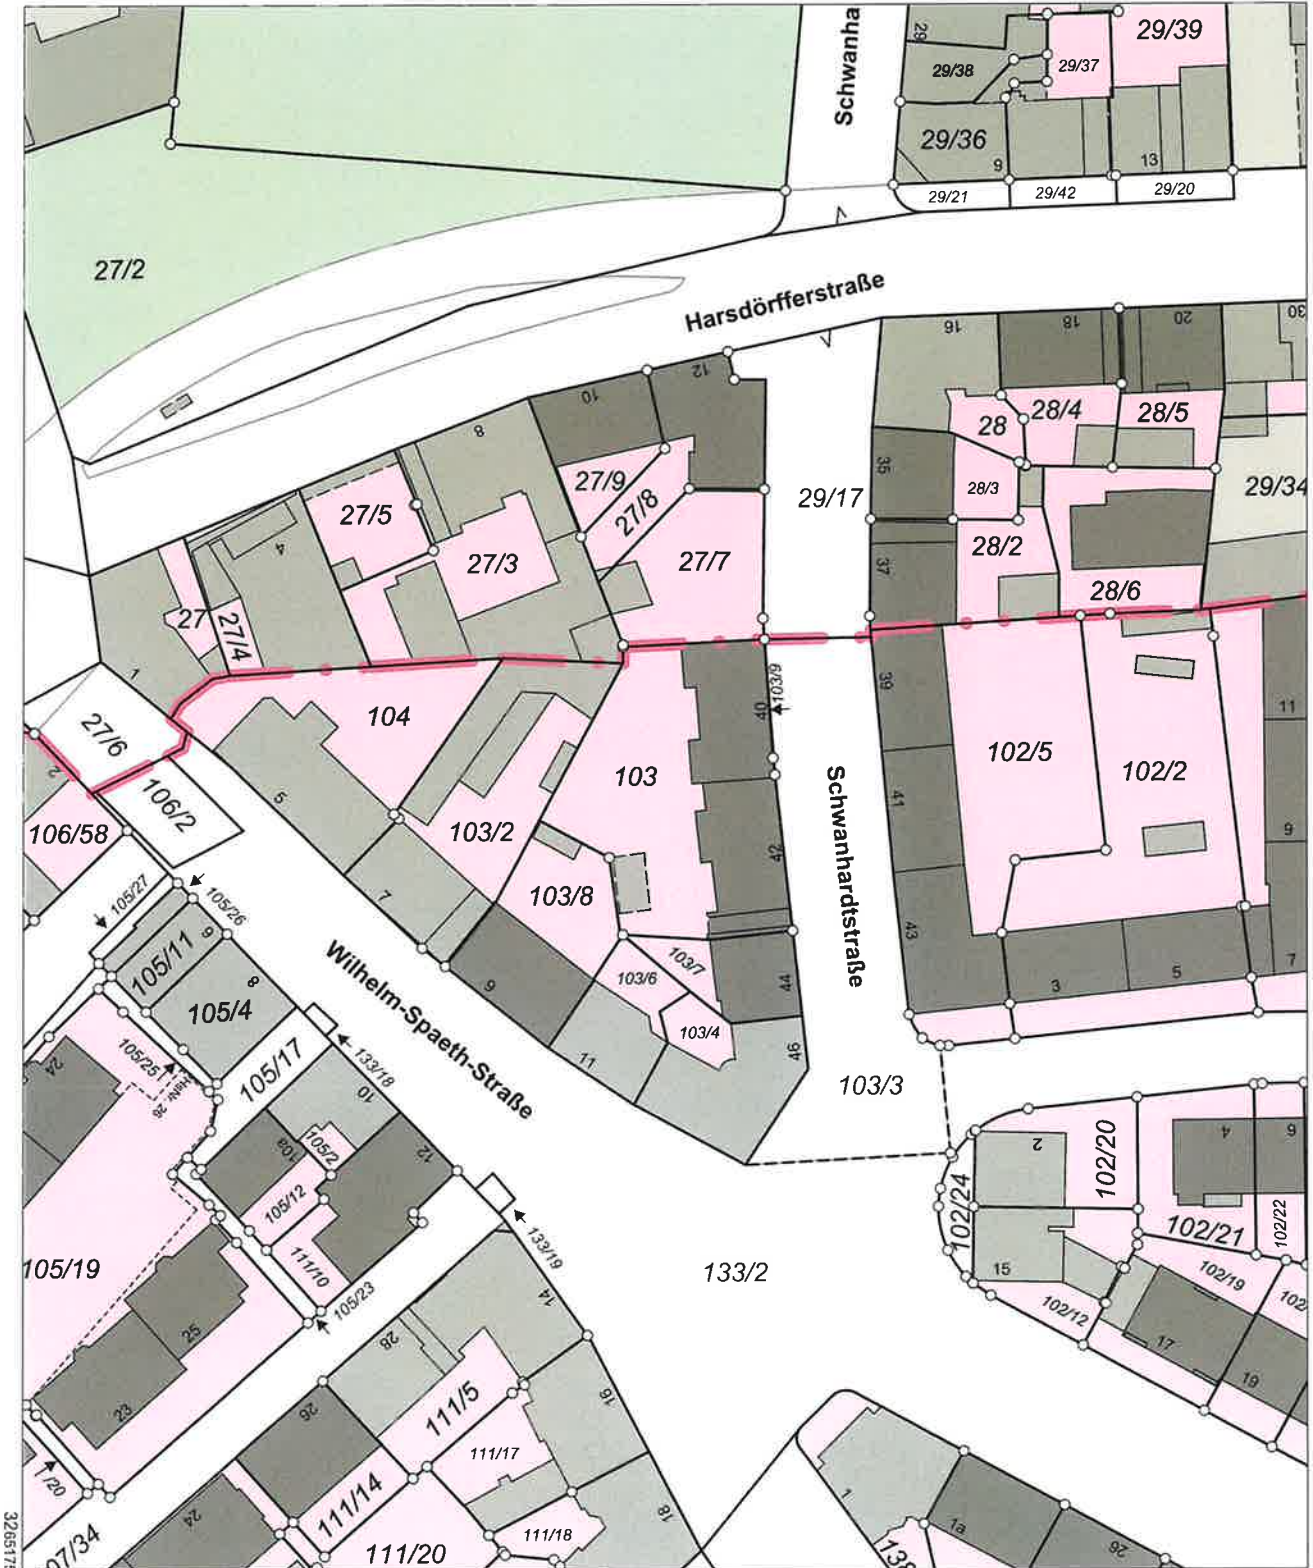

Amt für Digitalisierung, Breitband und Vermessung
Nürnberg

Flaschenhofstraße 59
90402 Nürnberg

Auszug aus dem Liegenschaftskataster

Flurkarte 1 : 1000

Erstellt am 03.04.2024

Flurstück: 103
Gemarkung: Gleißhammer

Gemeinde: Stadt Nürnberg
Landkreis: Kreisfreie Stadt
Bezirk: Mittelfranken

5478857

32651930

5478637

Maßstab 1:1000

Meter

Vervielfältigung nur in analoger Form für den eigenen Gebrauch.
Zur Maßentnahme nur bedingt geeignet.