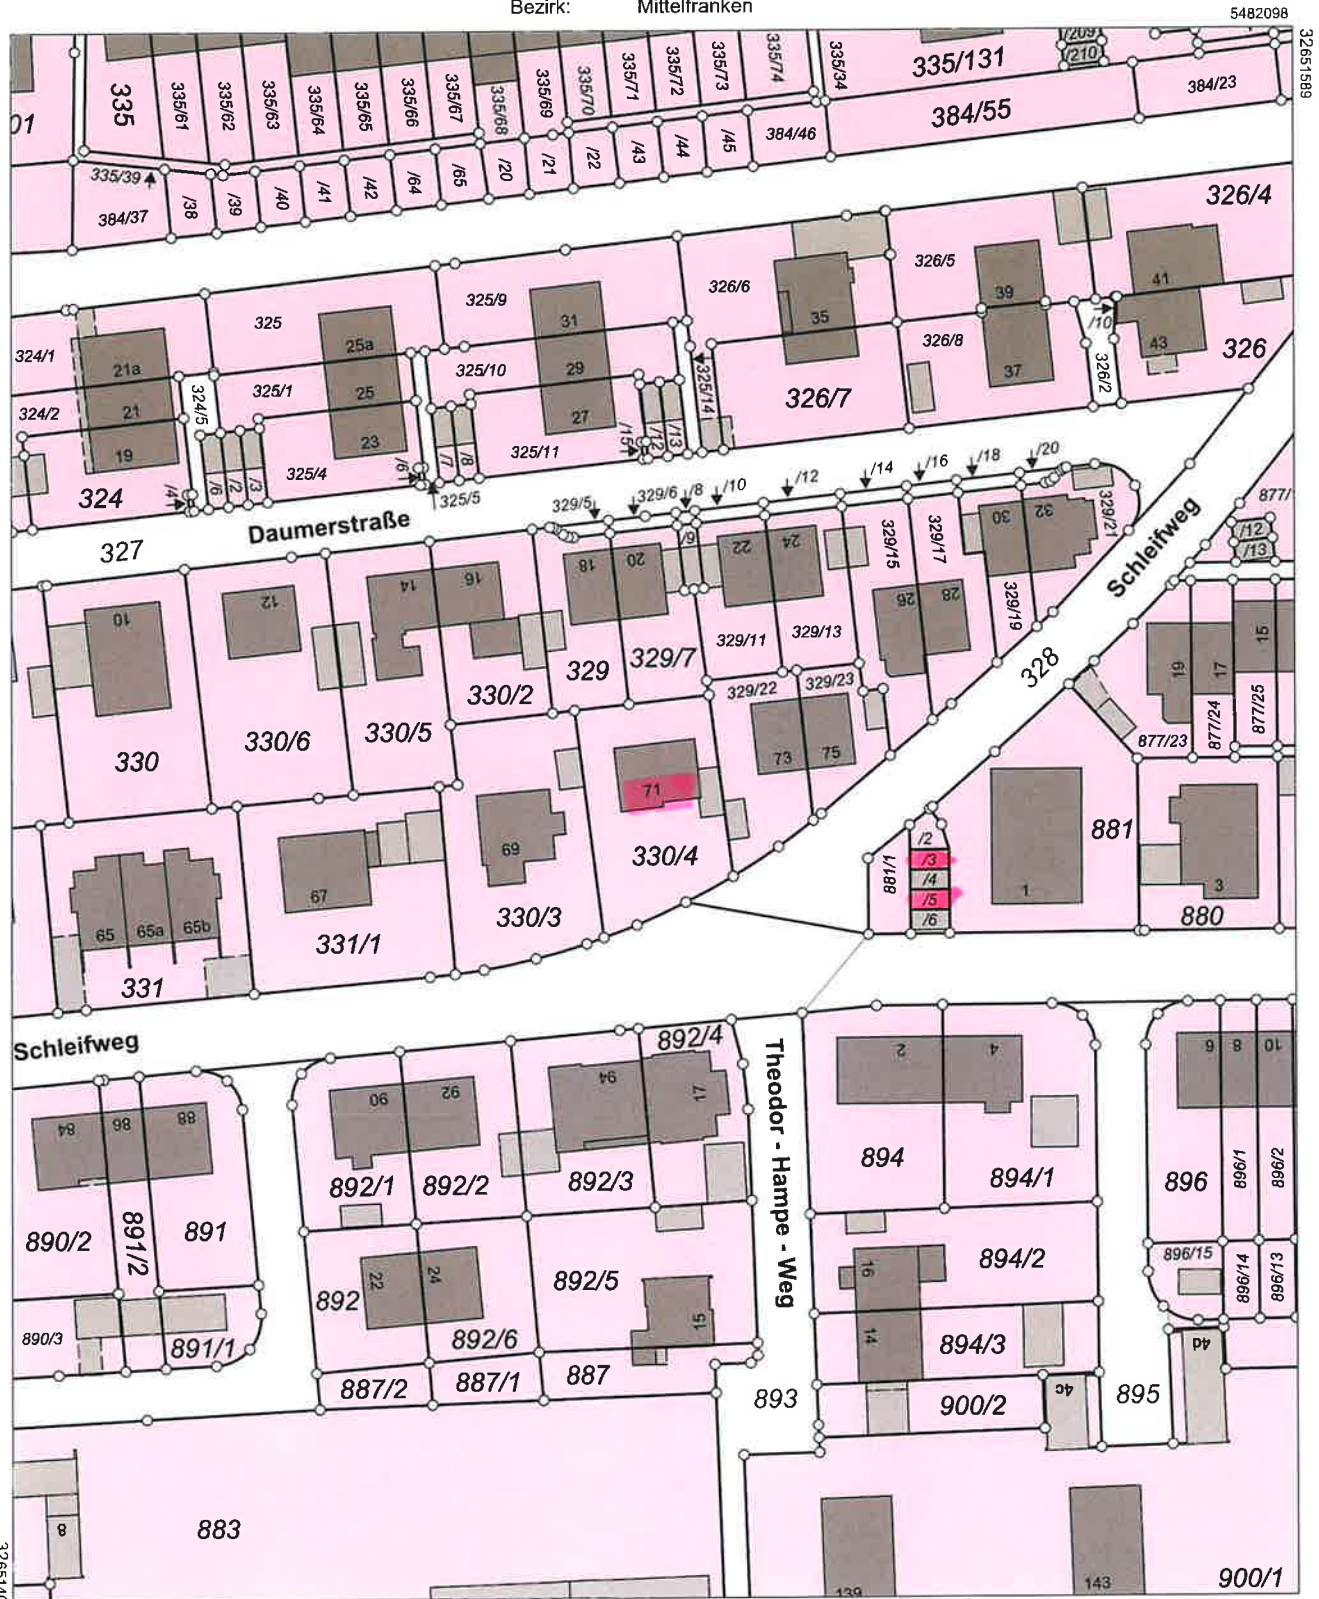

Flurstück: 330/4
Gemarkung: Großreuth h.d.Veste

Gemeinde: Stadt Nürnberg
Landkreis: Kreisfreie Stadt
Bezirk: Mittelfranken

Maßstab 1:1000