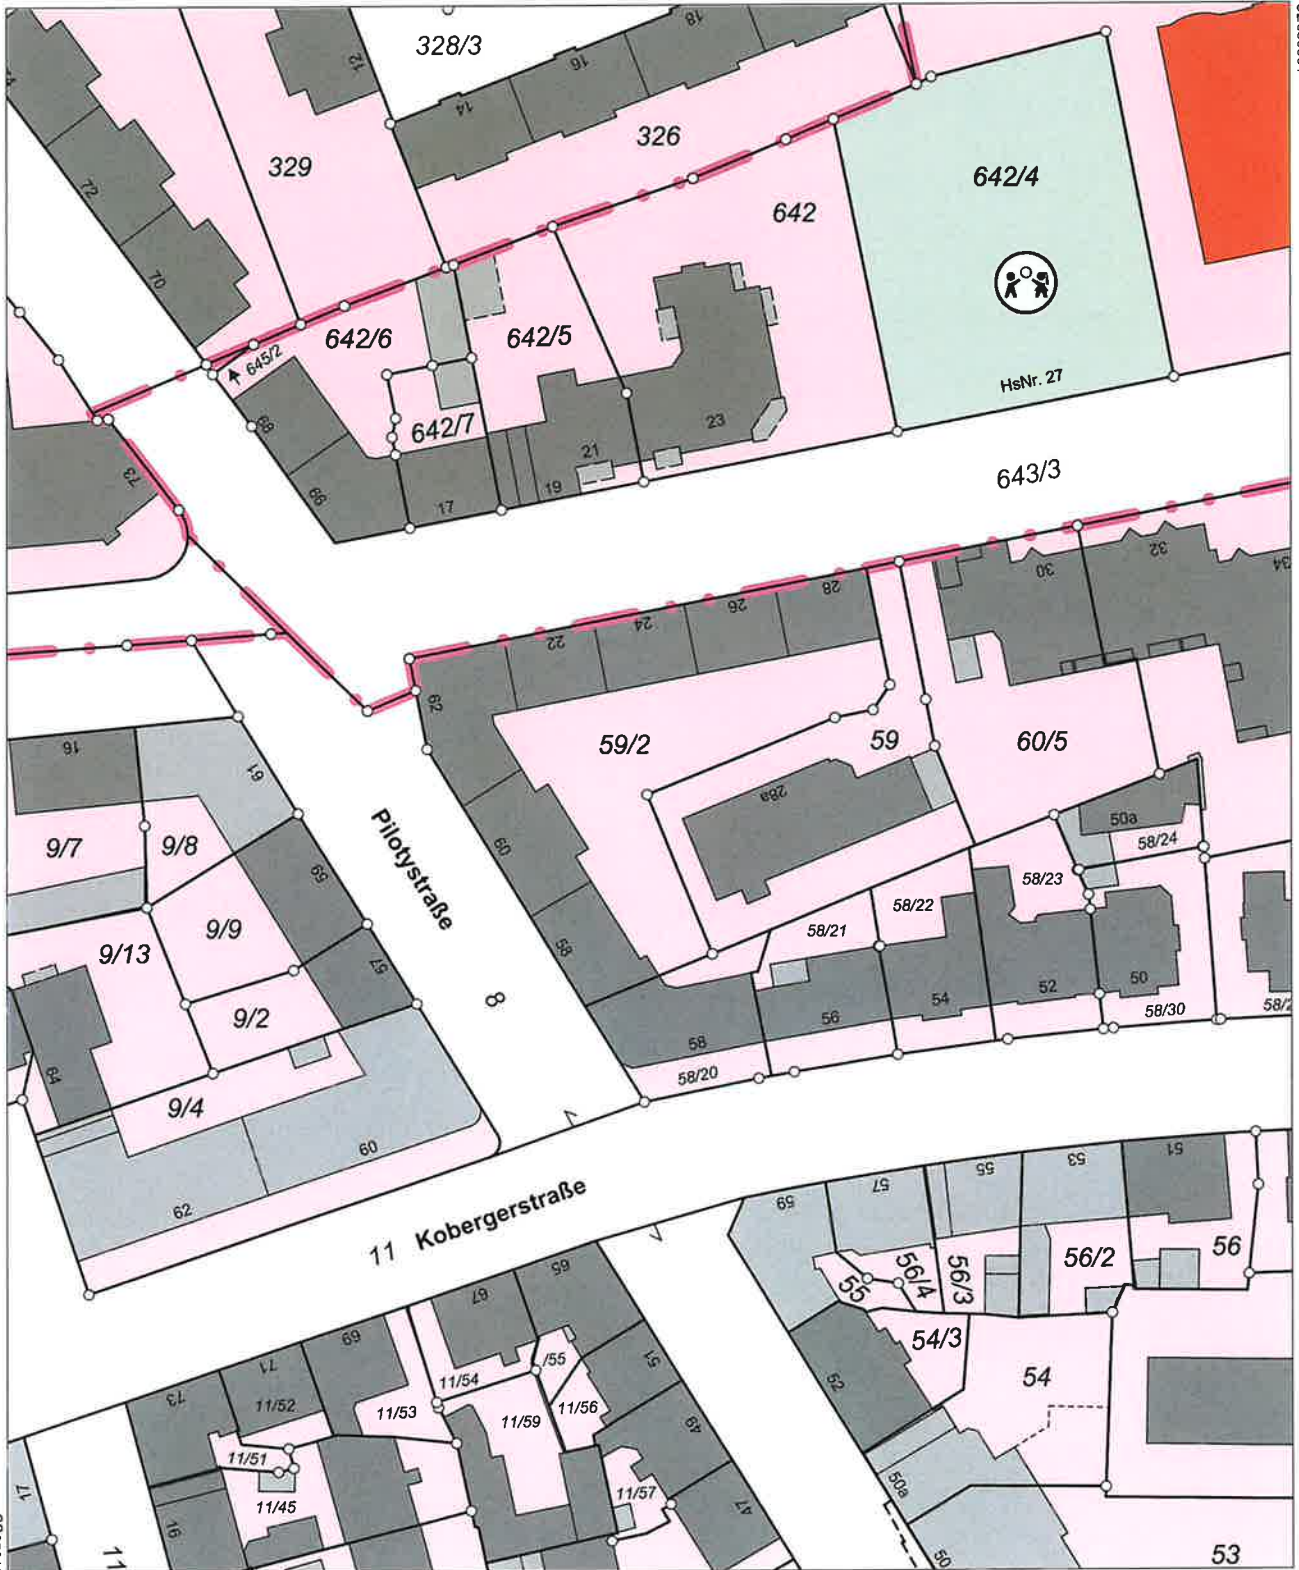

**Amt für Digitalisierung, Breitband und Vermessung  
Nürnberg**

Flaschenhofstraße 59  
90402 Nürnberg

**Auszug aus dem  
Liegenschaftskataster**

Flurkarte 1 : 1000

Erstellt am 25.01.2024

Flurstück: 59/2  
Gemarkung: Gärten h.d.Veste

Gemeinde: Stadt Nürnberg  
Landkreis: Kreisfreie Stadt  
Bezirk: Mittelfranken

5481296

32650364

5481076

Maßstab 1:1000 0 10 20 30 Meter

Vervielfältigung nur in analoger Form für den eigenen Gebrauch.  
Zur Maßentnahme nur bedingt geeignet.