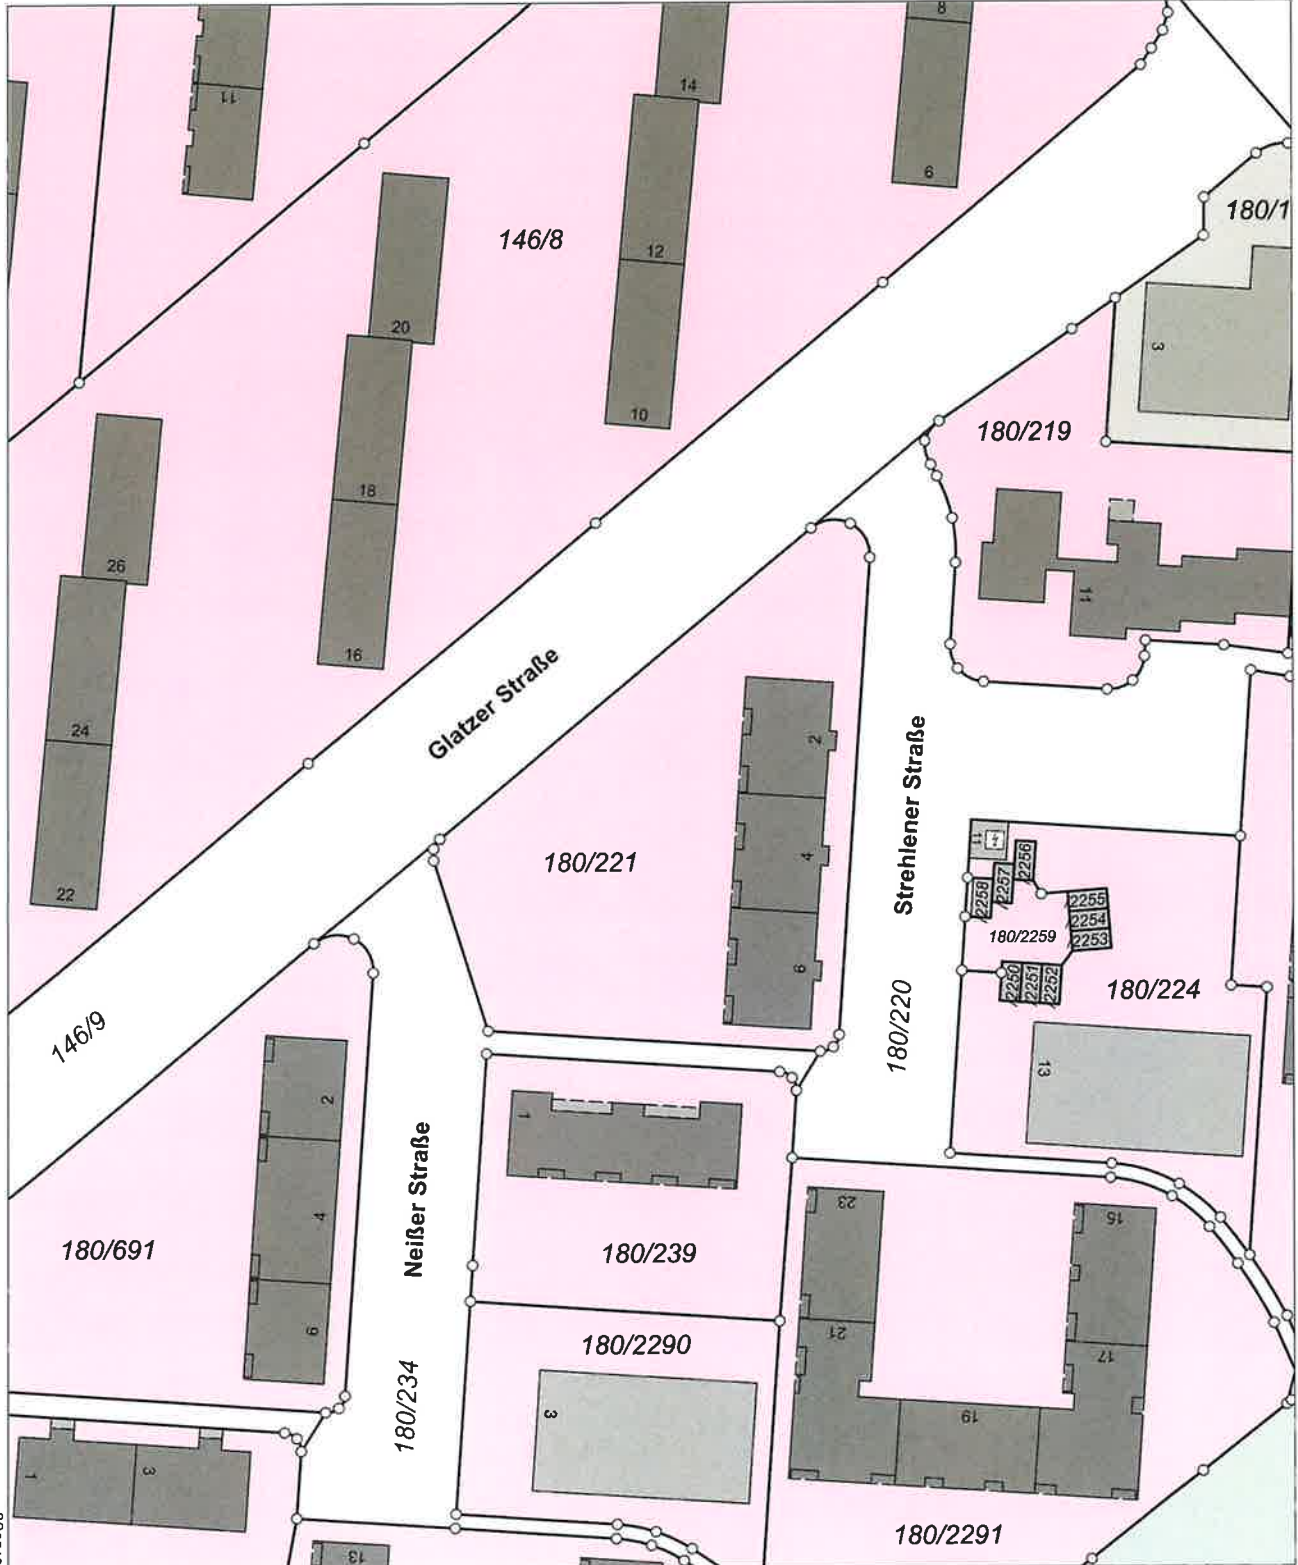

Flurstück: 180/221
Gemarkung: Langwasser

Gemeinde: Stadt Nürnberg
Landkreis: Kreisfreie Stadt
Bezirk: Mittelfranken

5474301

32654620

32654640
5474081

Maßstab 1:1000 Meter