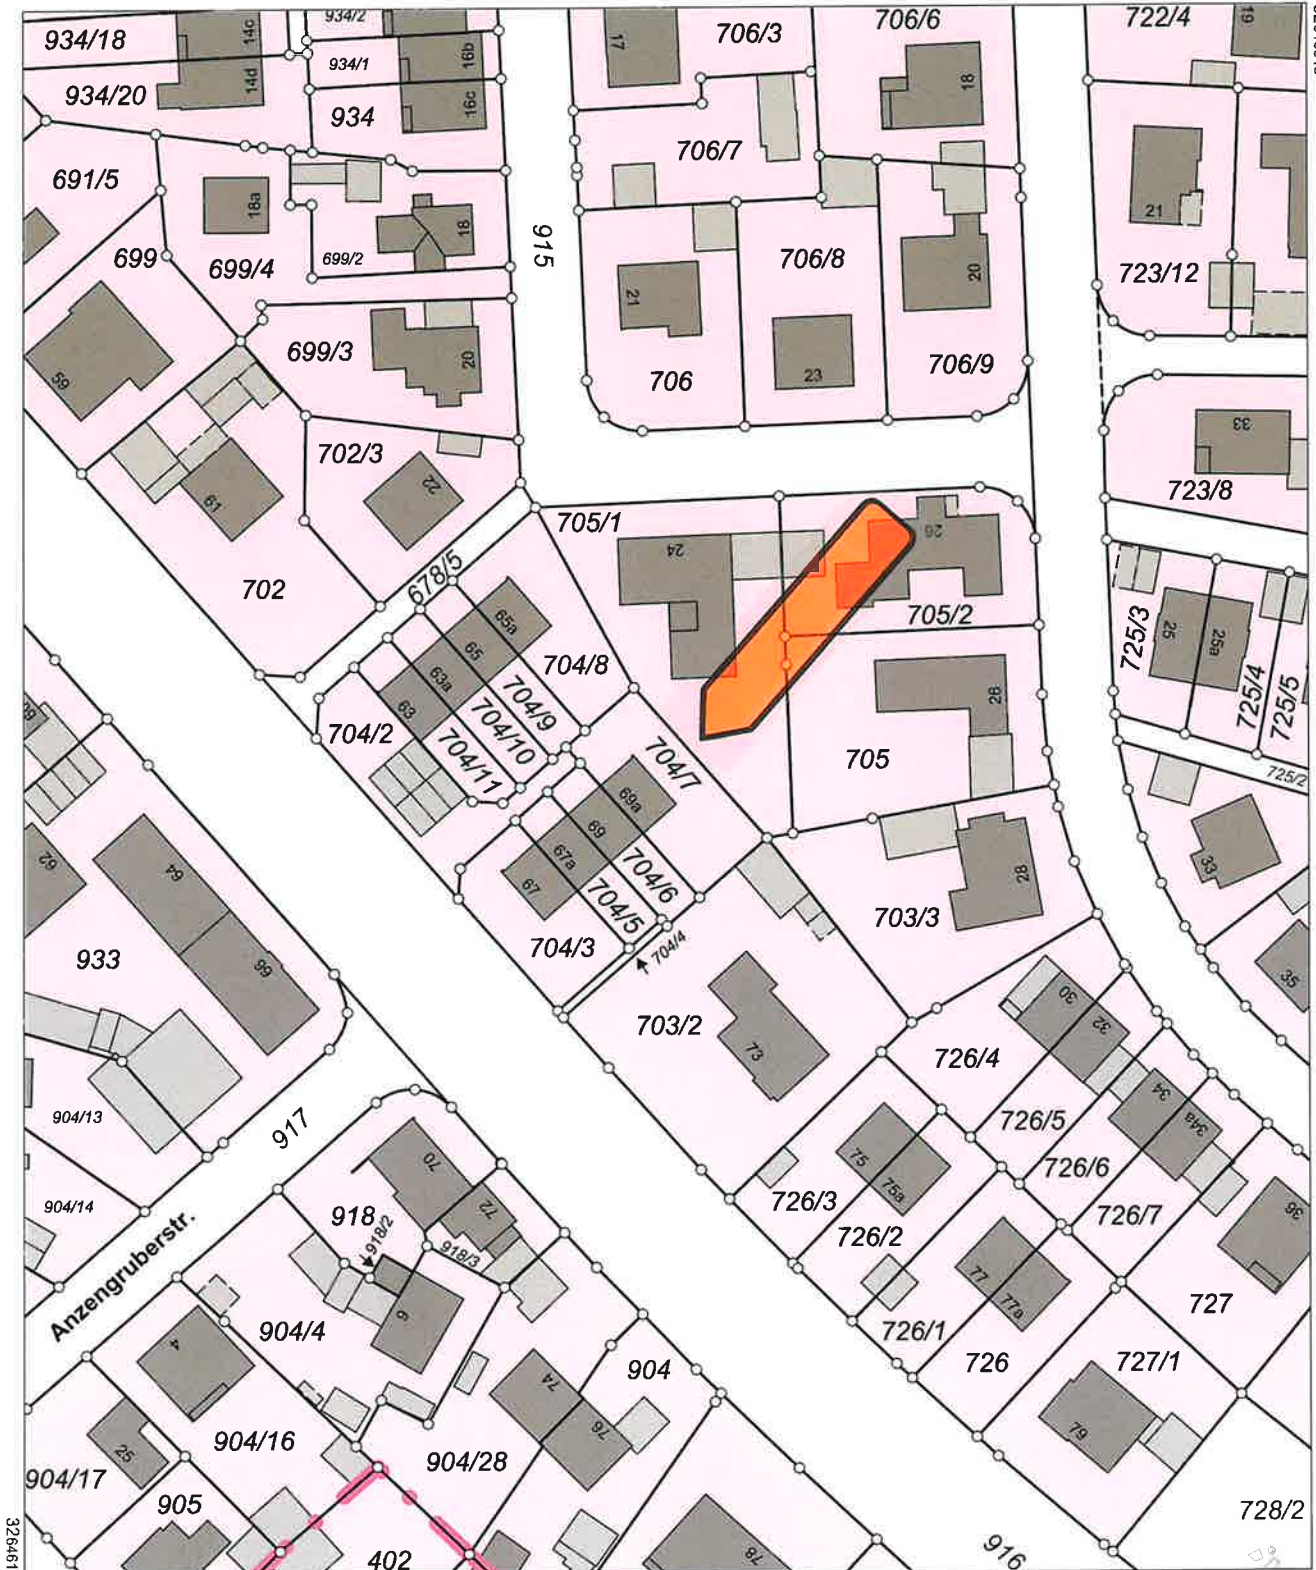

Amt für Digitalisierung, Breitband und Vermessung Nürnberg

Flaschenhofstraße 59
90402 Nürnberg

Auszug aus dem Liegenschaftskataster

Flurkarte 1 : 1000

Erstellt am 07.03.2023

Flurstück: 704/7
Gemarkung: Poppenreuth

Gemeinde: Stadt Fürth
Landkreis: Kreisfreie Stadt
Bezirk: Mittelfranken

5482196

32646346

32646166
5481976

Vervielfältigung nur in analoger Form für den eigenen Gebrauch.
Zur Maßentnahme nur bedingt geeignet.