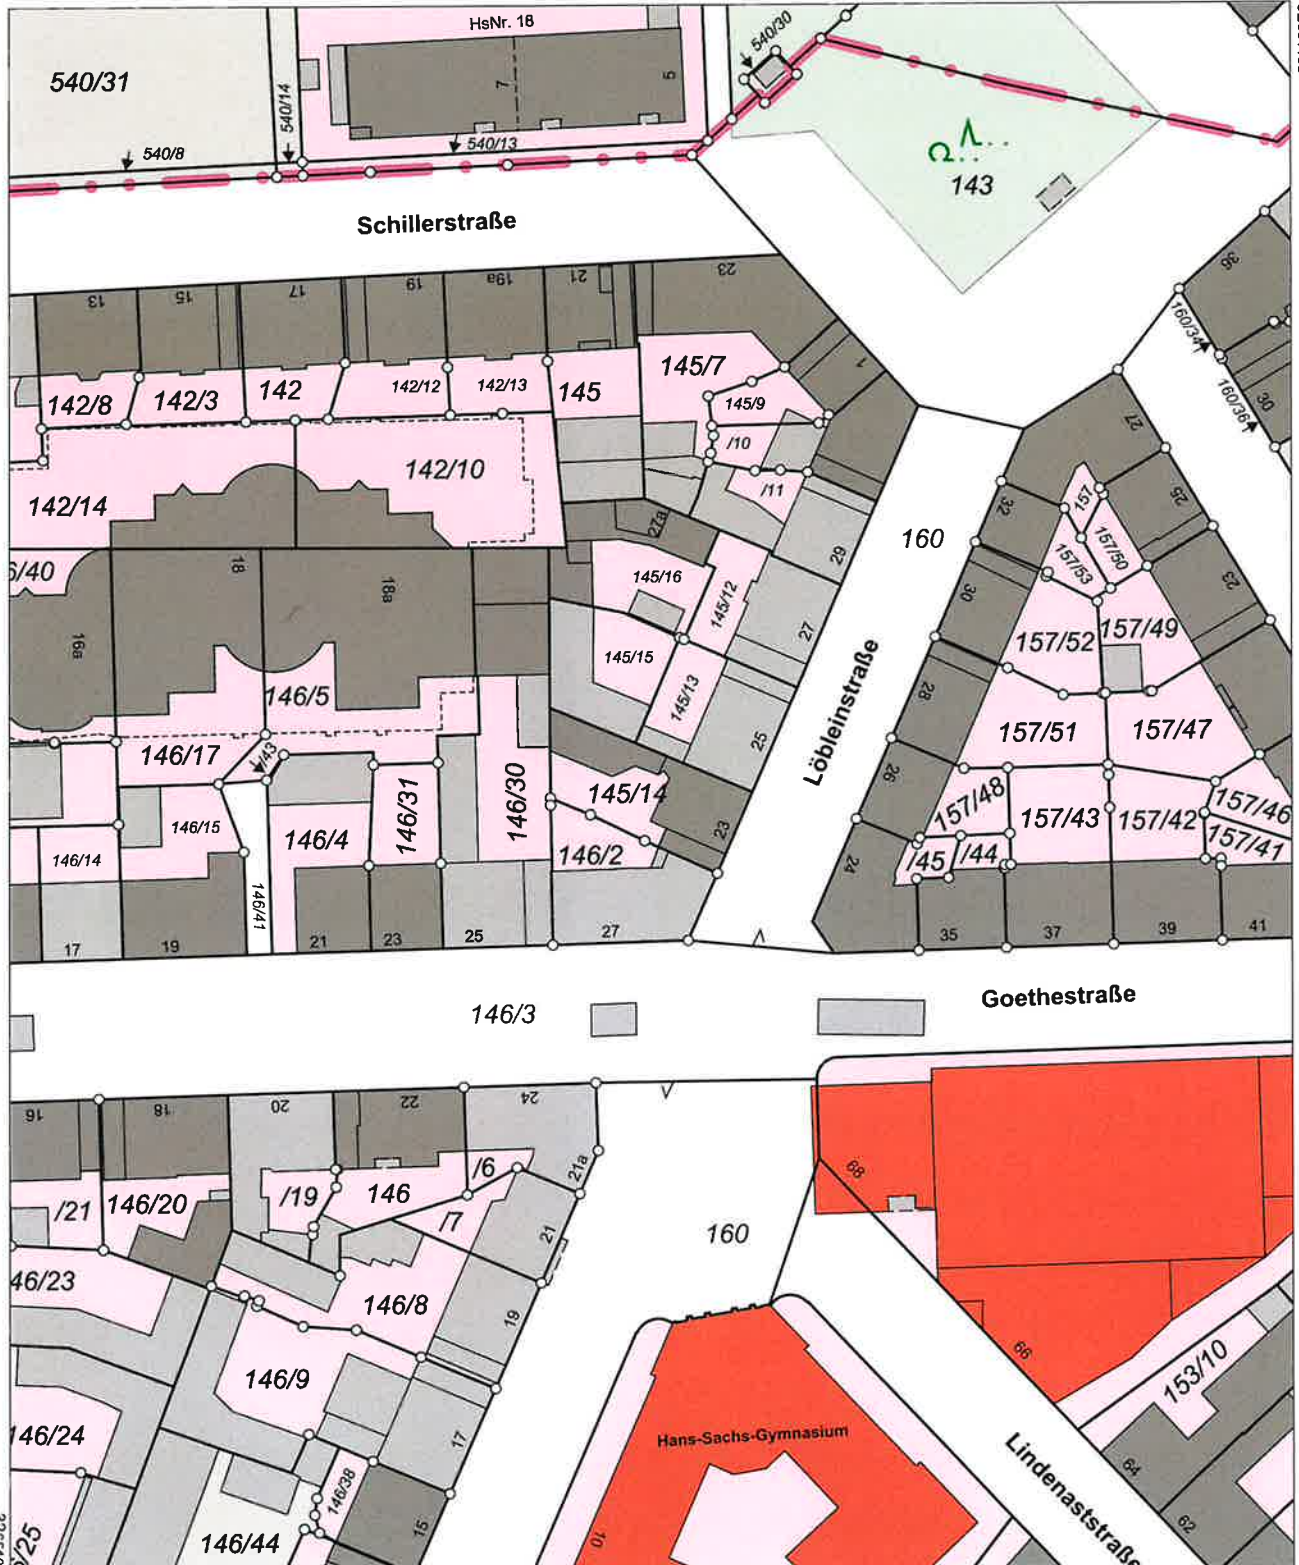

Flurstück: 145/14
Gemarkung: Gärten h.d.Veste

Gemeinde: Stadt Nürnberg
Landkreis: Kreisfreie Stadt
Bezirk: Mittelfranken

5481195

32651193

5480975
32651013

Maßstab 1:1000 0 10 20 30 Meter

Vervielfältigung nur in analoger Form für den eigenen Gebrauch.
Zur Maßentnahme nur bedingt geeignet.