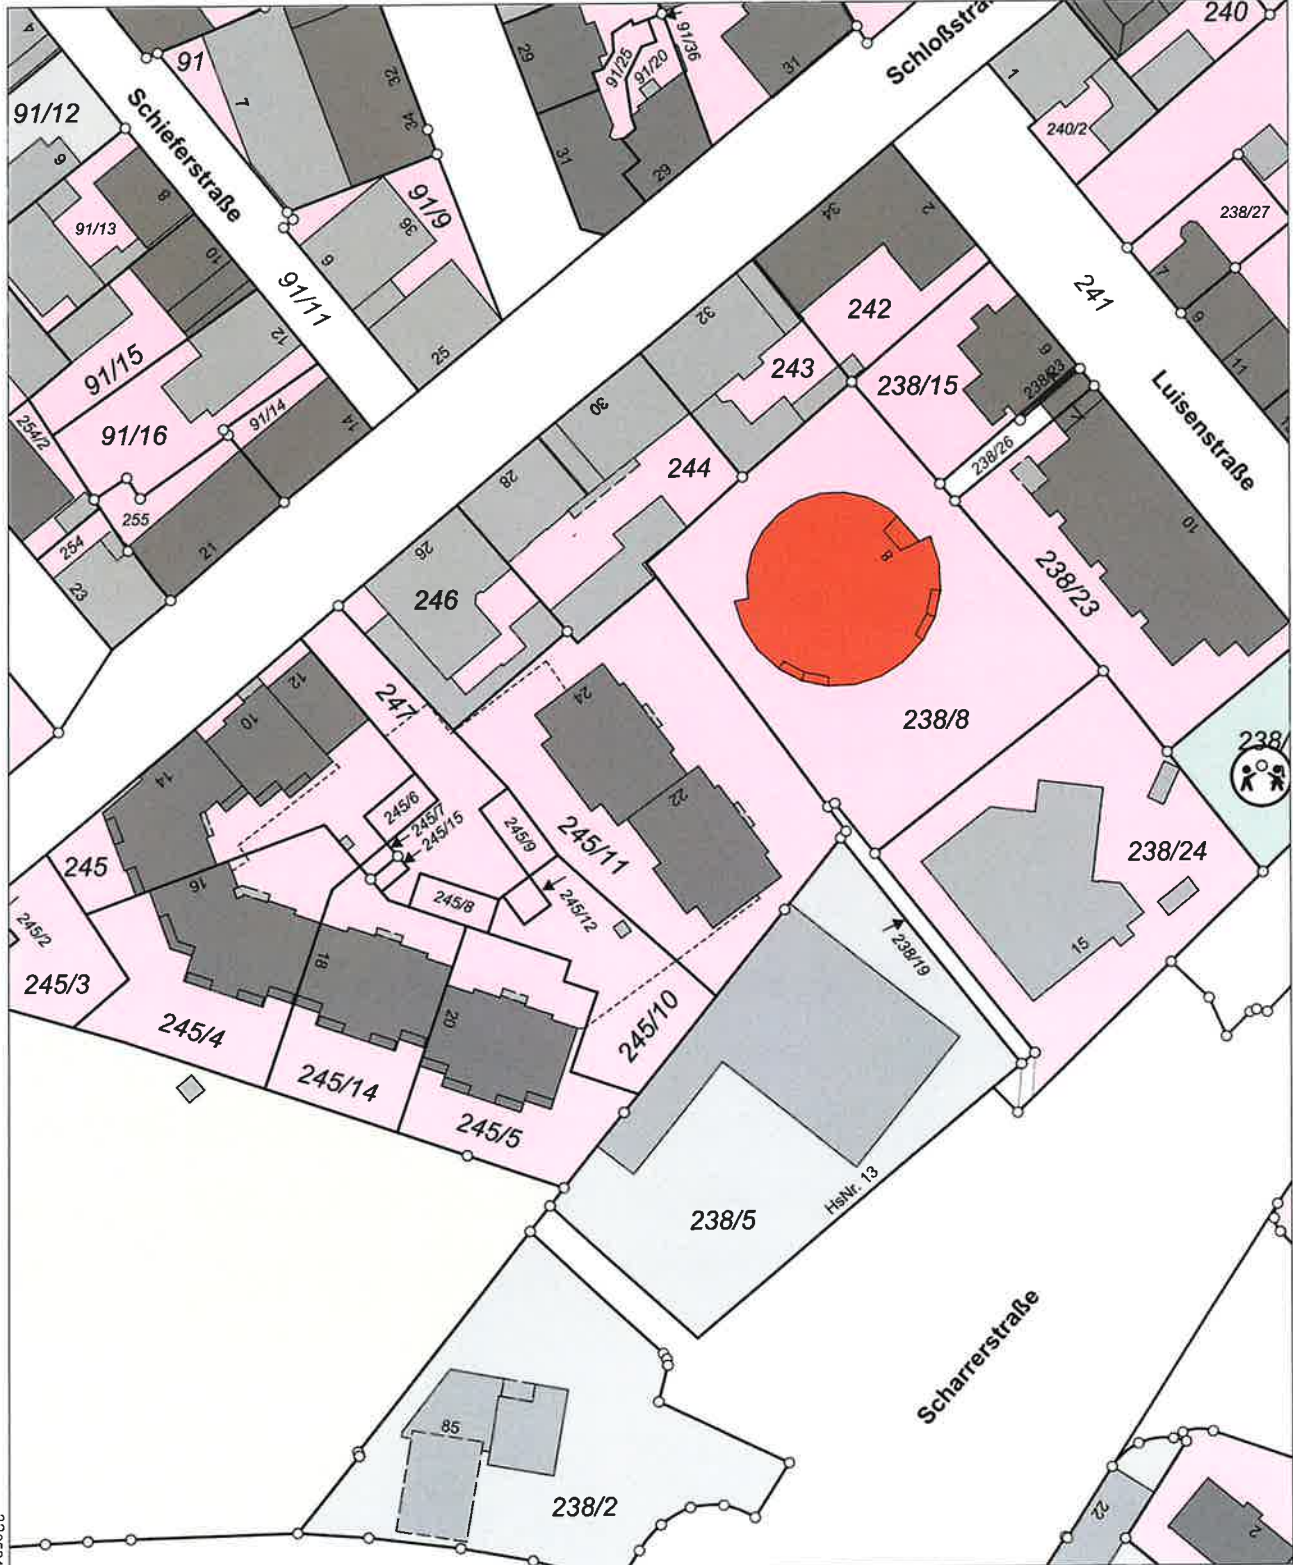

**Amt für Digitalisierung, Breitband und Vermessung  
Nürnberg**

Flaschenhofstraße 59  
90402 Nürnberg

**Auszug aus dem  
Liegenschaftskataster**

Flurkarte 1 : 1000

Erstellt am 09.06.2022

Flurstück: 245/11  
Gemarkung: Gleißhammer

Gemeinde: Stadt Nürnberg  
Landkreis: Kreisfreie Stadt  
Bezirk: Mittelfranken

5479076

32652447

5478856

Maßstab 1:1000 0 10 20 30 Meter

Vervielfältigung nur in analoger Form für den eigenen Gebrauch.  
Zur Maßentnahme nur bedingt geeignet.