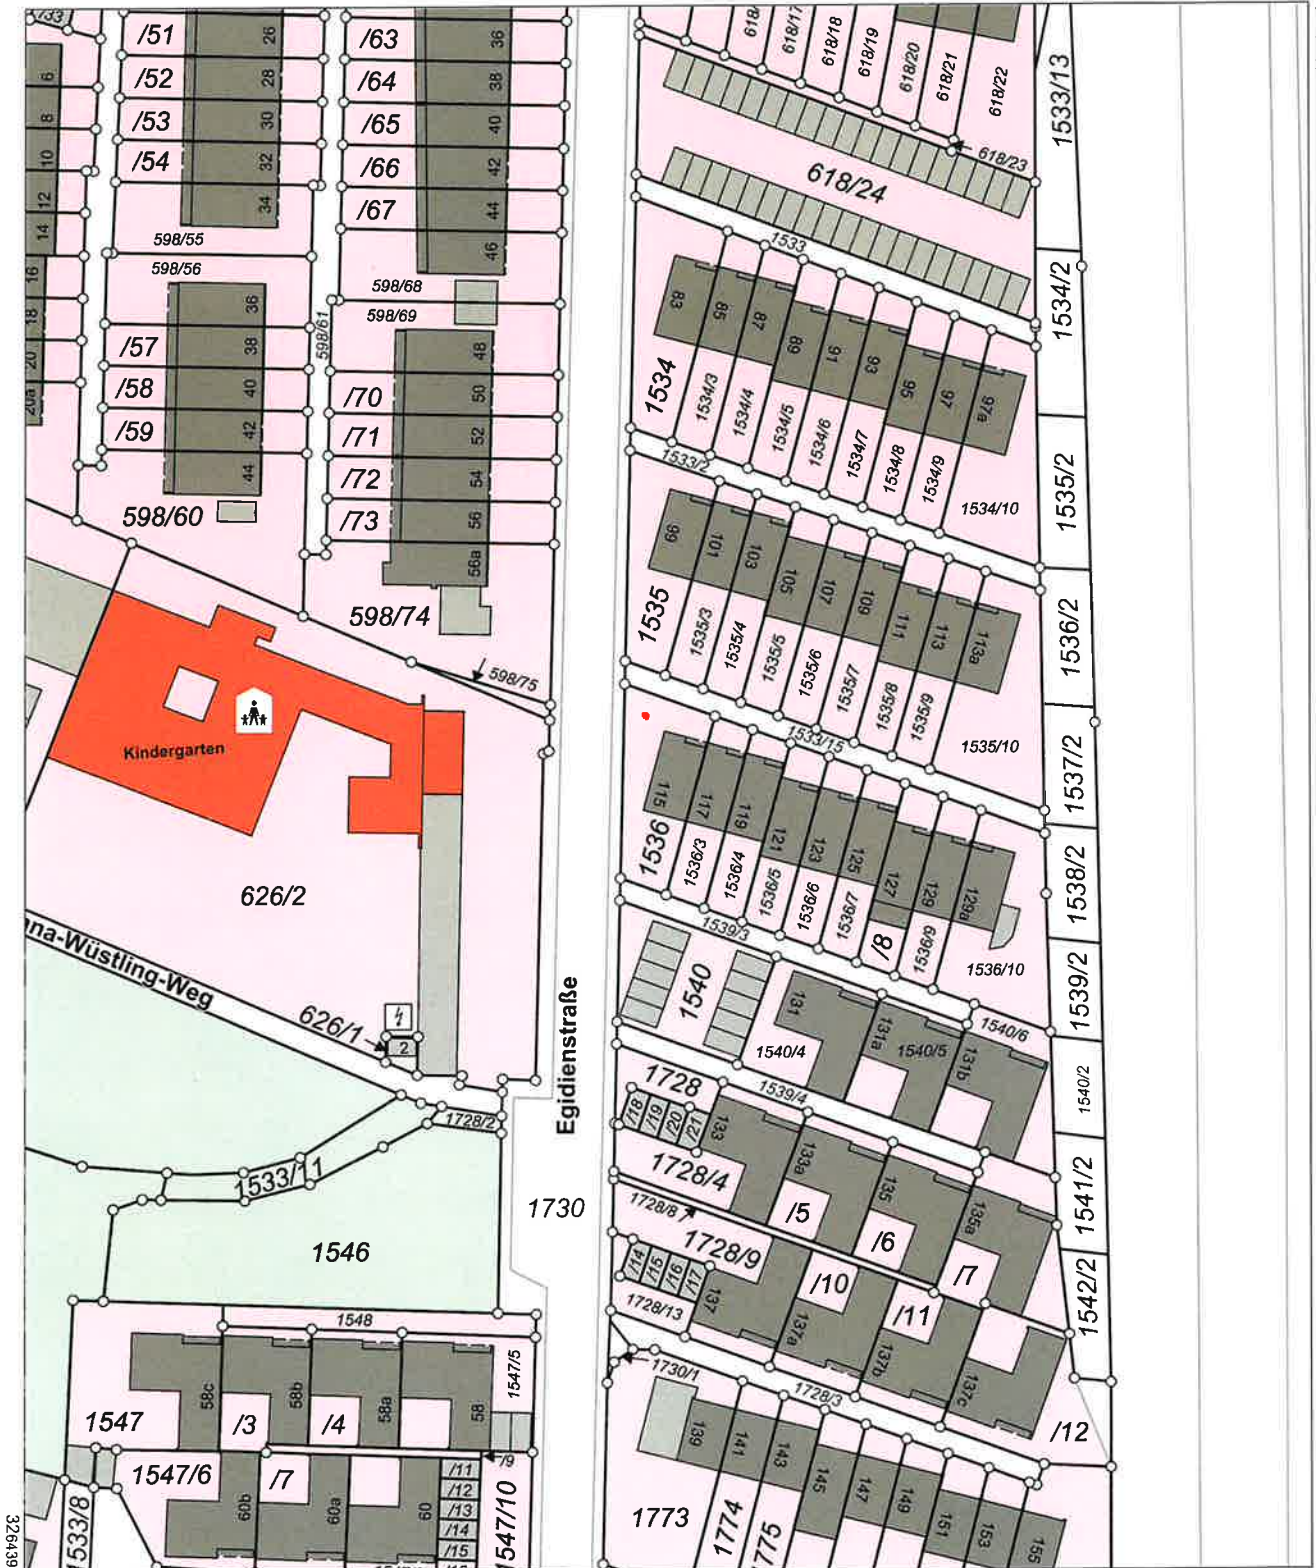

Amt für Digitalisierung, Breitband und Vermessung
Erlangen

Nägelsbachstraße 67
91052 Erlangen

Auszug aus dem Liegenschaftskataster

Flurkarte 1 : 1000

Erstellt am 10.03.2022

Flurstück: 1536
Gemarkung: Eltersdorf

Gemeinde: Stadt Erlangen
Landkreis: Kreisfreie Stadt
Bezirk: Mittelfranken

5490283

3264177

32643997
5490063

Maßstab 1:1000 Meter

Vervielfältigung nur in analoger Form für den eigenen Gebrauch.
Zur Maßentnahme nur bedingt geeignet.