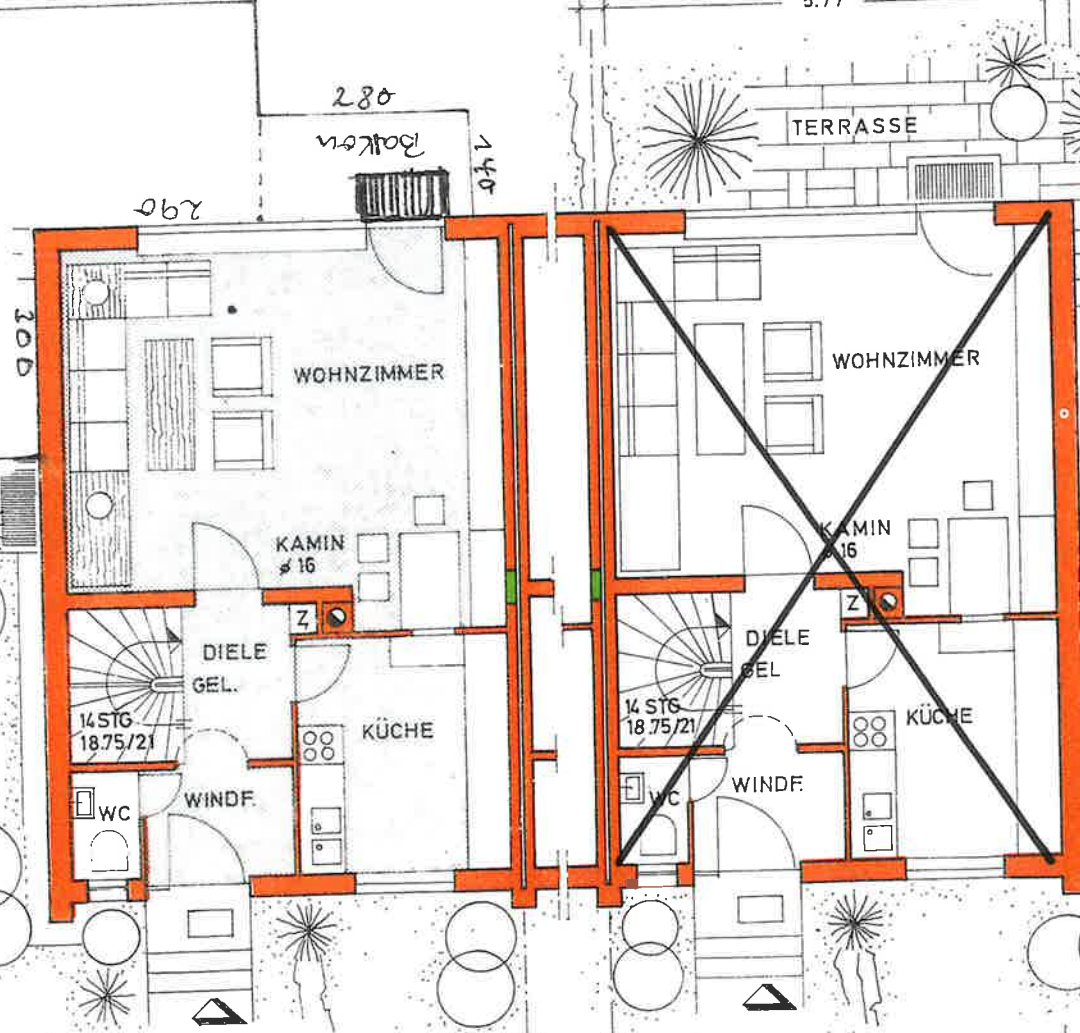

# Typ 680 K

OBERGESCHOSS

# Typ 680 K

Sonderwunsch: Außentreppe zum KG

**KELLERGESCH**  
M 1 : 100

295

**ERDGESCH**  
M 1 : 100