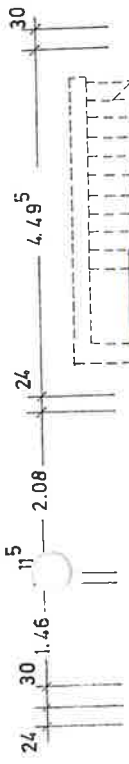

# Typ 680 K

OBERGESCHOSS

# Typ 680 K

Sonderwunsch: Außentreppe zum KG

**KELLERGESCH**  
M 1 : 100

295

**ERDGESCH**  
M 1 : 100