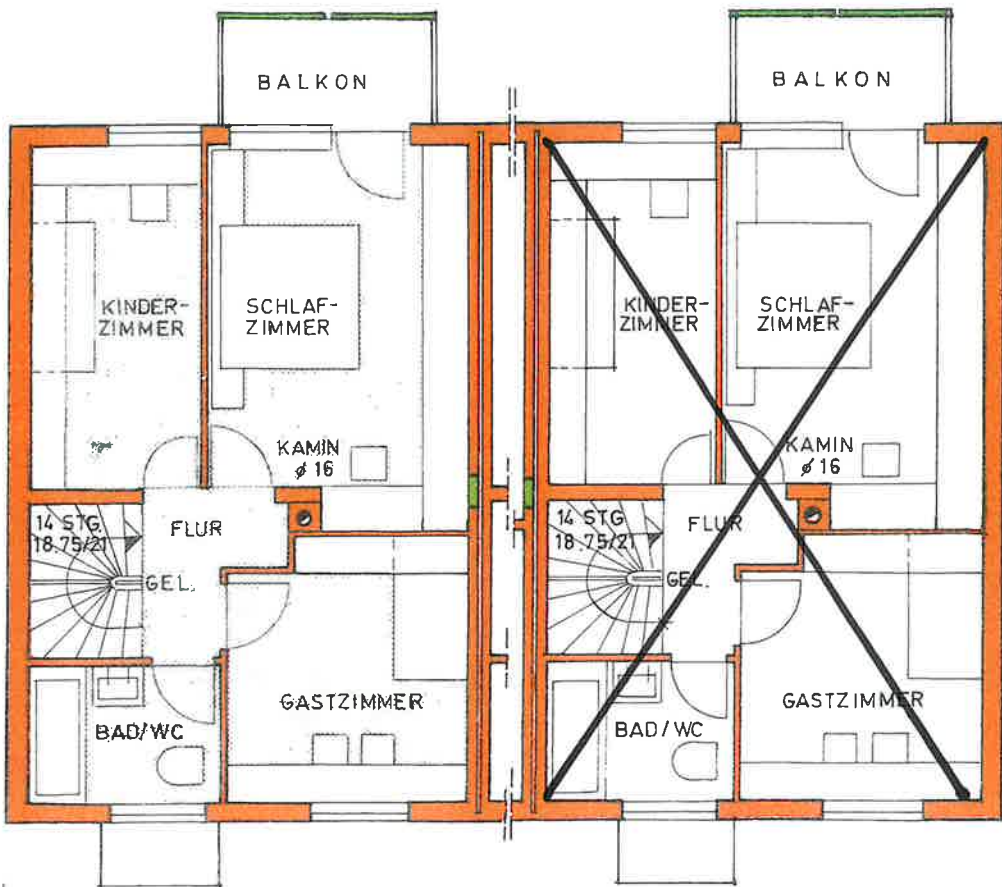

# Typ 680 K

OBERGESCHOSS

# Typ 680 K

Sonderwunsch: Außentreppe zum KG

**KELLERGESCH**  
M 1 : 100

295

**ERDGESCH**  
M 1 : 100