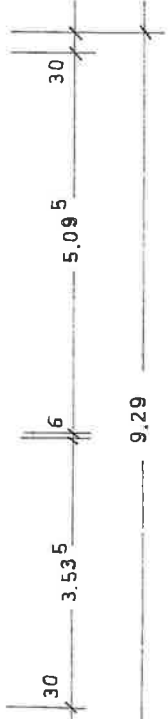

# Typ 680 K

OBERGESCHOSS

# Typ 680 K

Sonderwunsch: Außentreppe zum KG

**KELLERGESCH**  
M 1 : 100

295

**ERDGESCH**  
M 1 : 100