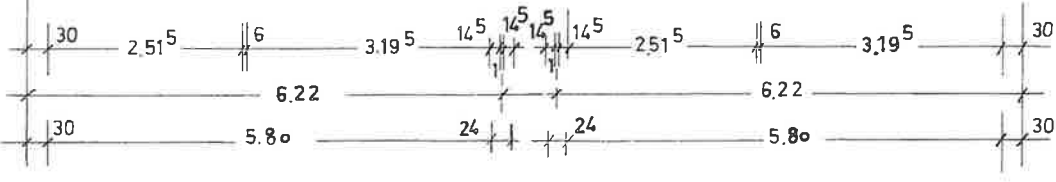

# Typ 680 K

OBERGESCHOSS

# Typ 680 K

Sonderwunsch: Außentreppe zum KG

**KELLERGESCH**  
M 1 : 100

295

**ERDGESCH**  
M 1 : 100