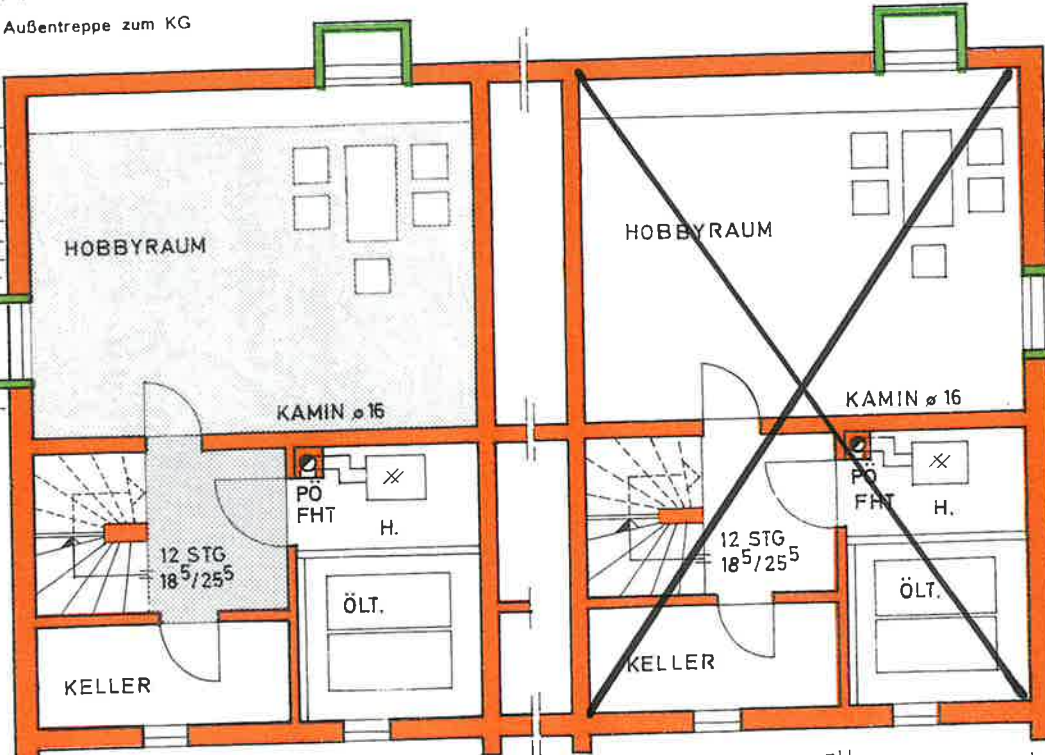

# Typ 680 K

OBERGESCHOSS

# Typ 680 K

Sonderwunsch: Außentreppe zum KG

**KELLERGESCH**  
M 1 : 100

295

**ERDGESCH**  
M 1 : 100