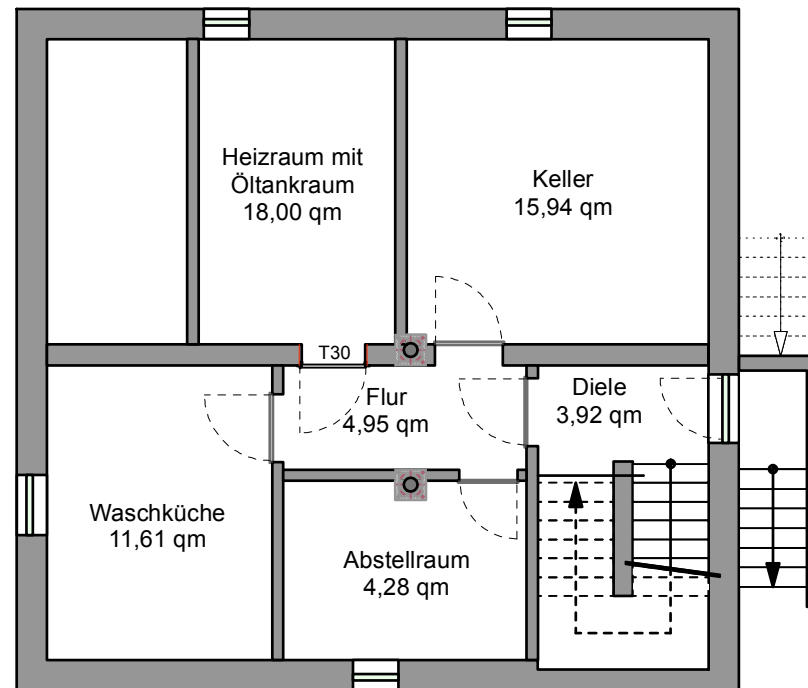

Anwesen: Kreuzlach 16, 91564 Neuendettelsau, FlurNr.: 293/10

## Kellergeschoss

lichte Raumhöhe 2,14 m