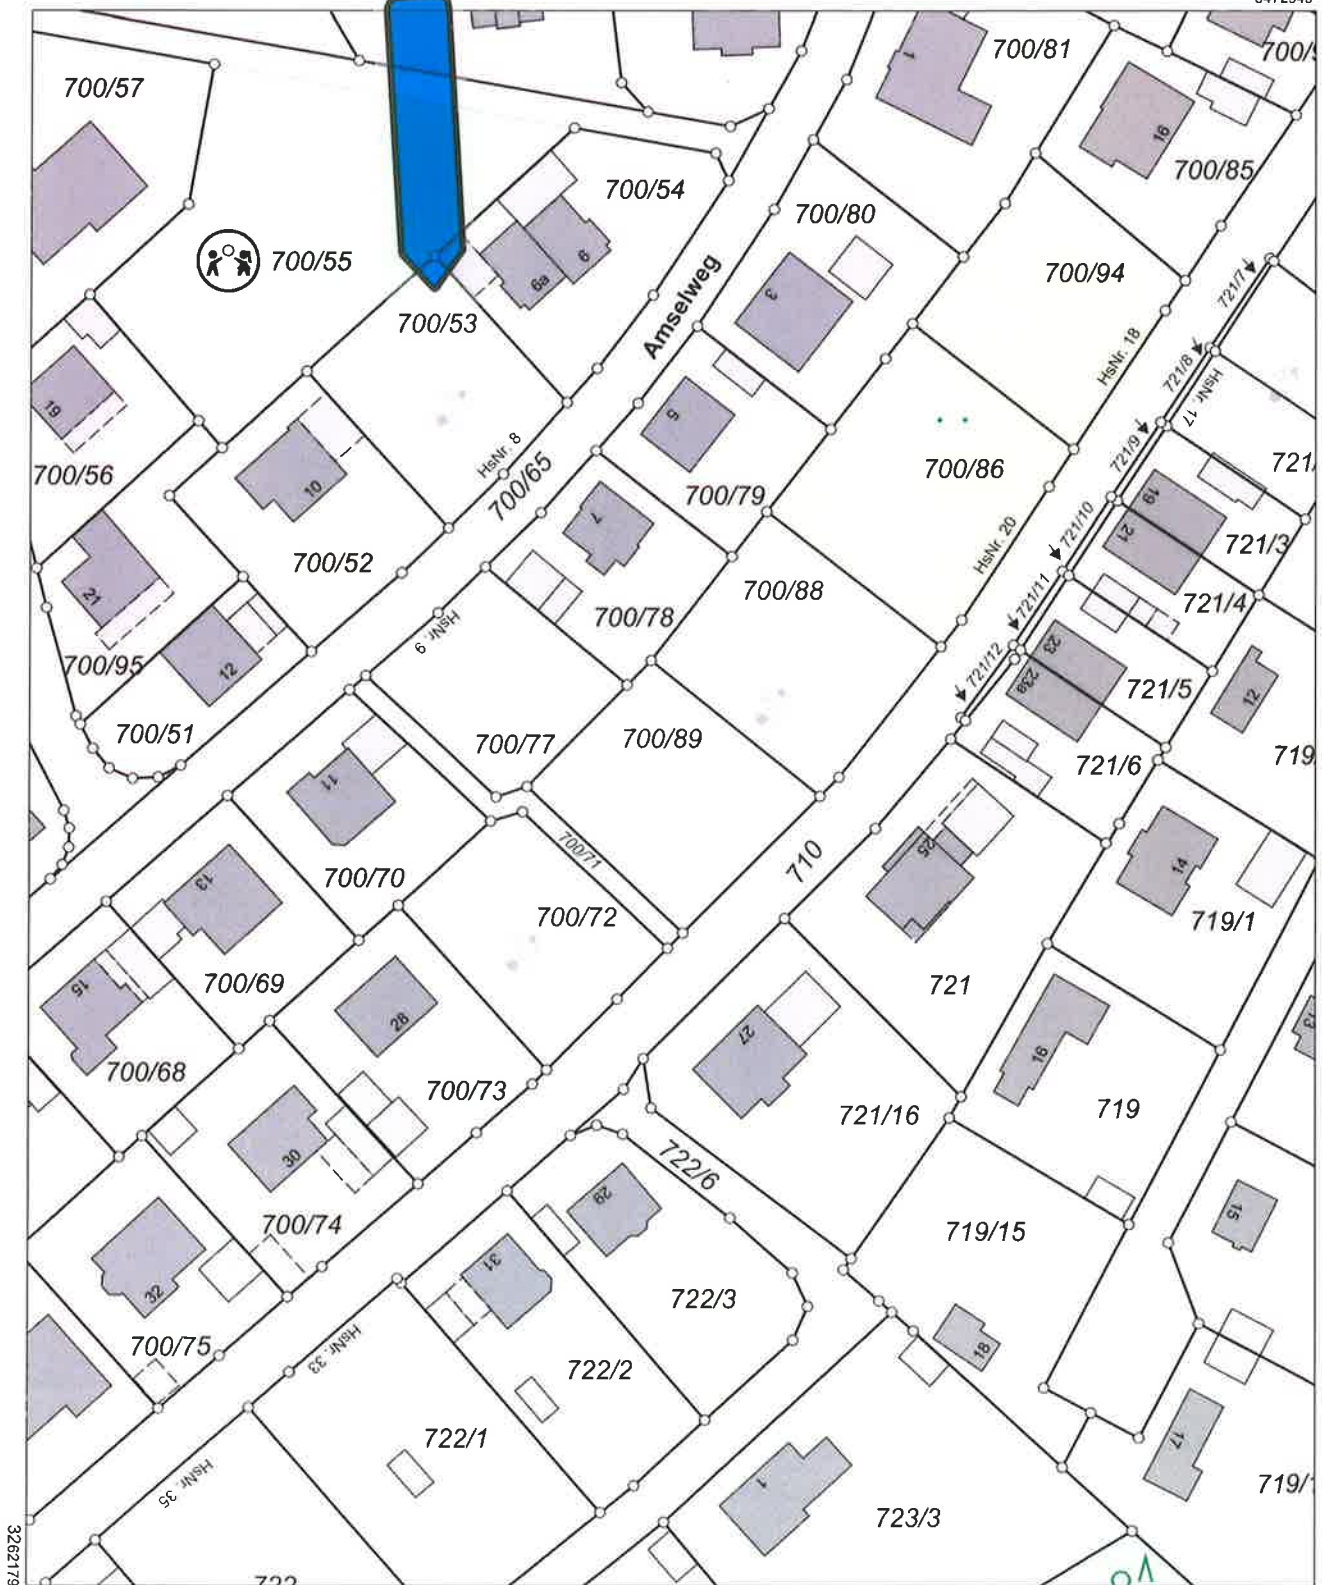

Flurstück: 700/89
Gemarkung: Diethenhofen

Gemeinde: Markt Diethenhofen
Landkreis: Ansbach
Bezirk: Mittelfranken

5472949

32621971

Maßstab 1:1000  Meter